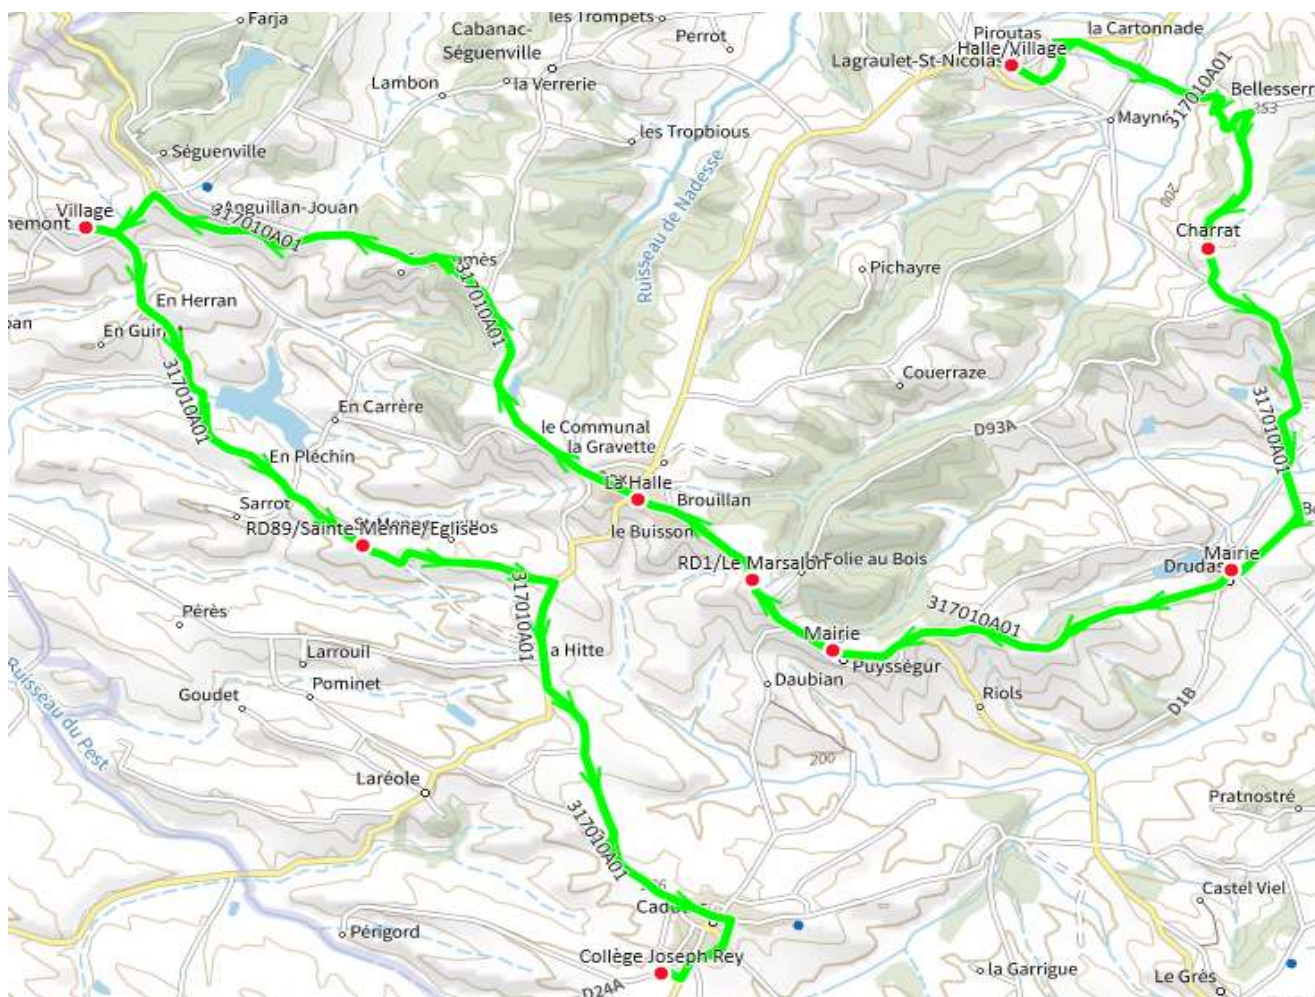

317010 - BELLESSERRE-CADOURS-RABAT.ISLE JOURDAIN

Validité à partir du 15/08/2024

ALLER

Itinéraires		317010A01
Km en charge (Calculé)		28,6
Commune	Point d'arrêt	ImMjv--
LAGRAULET-SAINT-NICOLAS	Halle/Village	06:40
BELLESSERRE	Charrat	06:47
DRUDAS	Mairie	06:53
PUYSSEGUR	Mairie	06:57
	RD1/Le Marsalon	06:59
COX	La Halle	07:01
BRIGNEMONT	Village	07:10
	RD89/Sainte Menne/Eglise	07:13
CADOURS	Collège Joseph Rey	07:25 ^A

Transporteur

CARS GERS GARONNE

Nota

A : correspondance vers le lycée de l'Isle Jourdain

317010 - BELLESSERRE-CADOURS-RABAT.ISLE JOURDAIN

Validité à partir du 15/08/2024

RETOUR

Itinéraires		317010R01	317010R01
Km en charge (Calculé)		28,5	28,5
Commune	Point d'arrêt	--M----	Im-jv--
CADOURS	Collège Joseph Rey	13:15 ^A	18:15 ^A
BRIGNEMONT	RD89/Sainte Menne/Eglise	13:25	18:25
	Village	13:30	18:30
COX	La Halle	13:36	18:36
PUYSSEGUR	RD1/Le Marsalon	13:38	18:38
	Mairie	13:39	18:39
DRUDAS	Mairie	13:43	18:43
BELLESSERRE	Charrat	13:48	18:48
LAGRAULET-SAINT-NICOLAS	Halle/Village	13:54	18:54

Transporteur

CARS GERS GARONNE

Nota

A : Correspondance lycée de l'Isle Jourdain