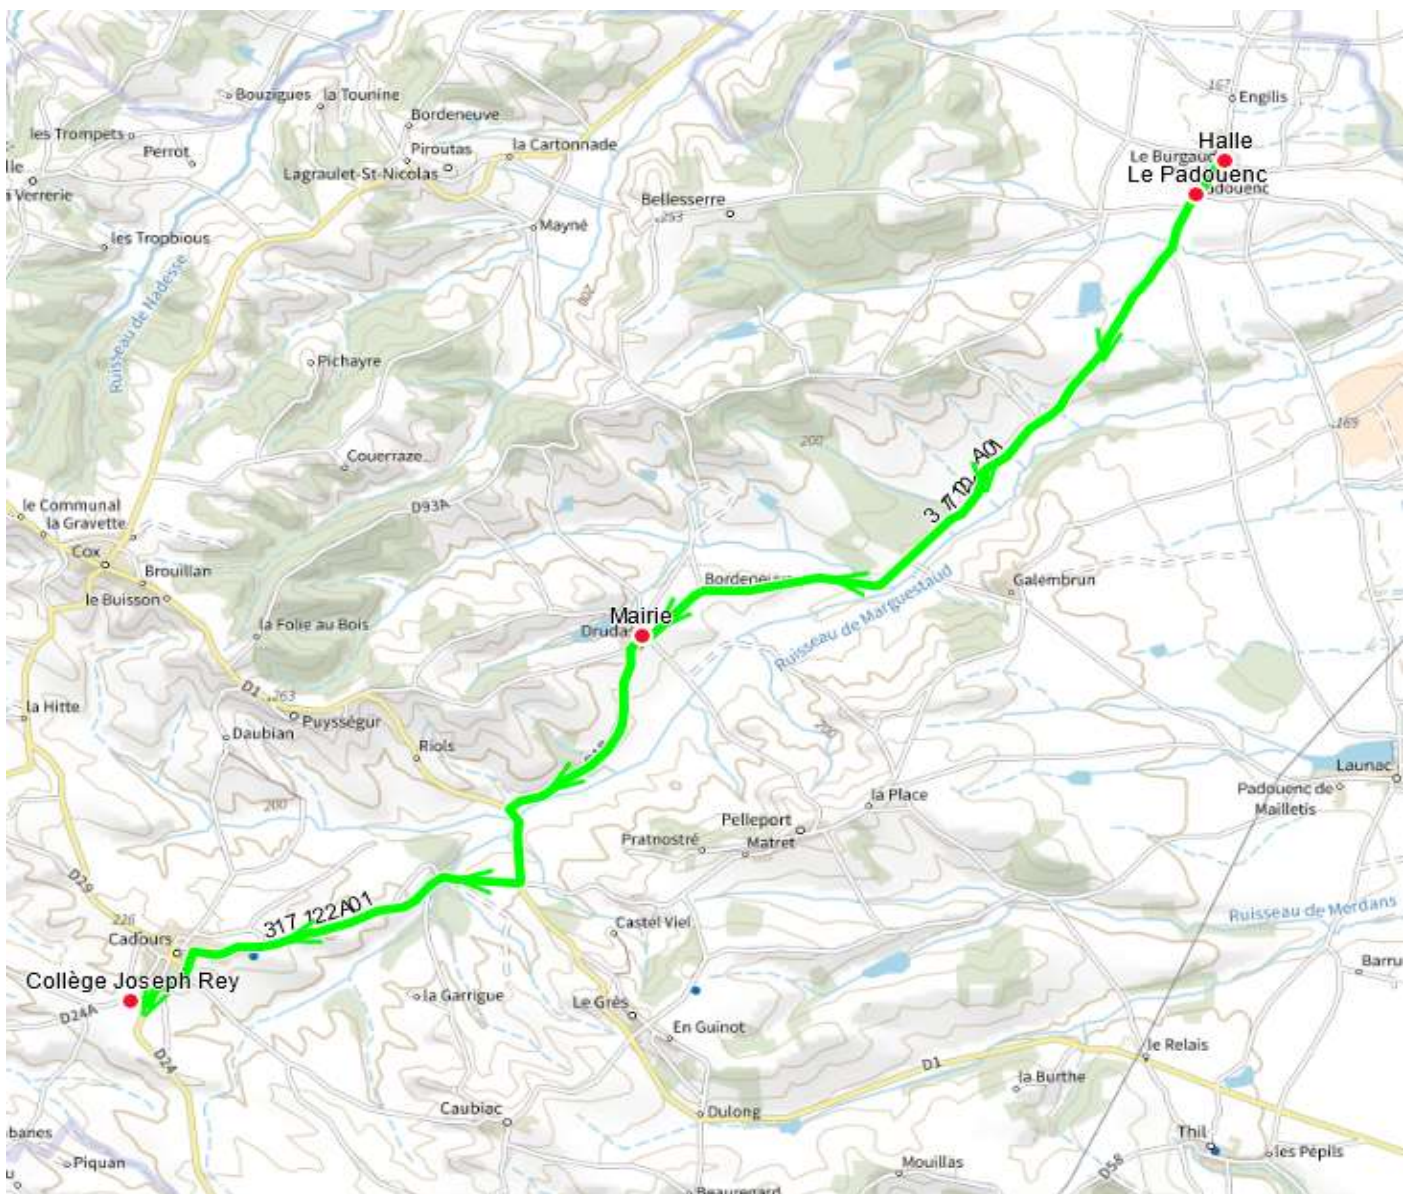

317122 - LE BURGAUD-COLLEGE CADOURS

Validité à partir du 02/11/2022

ALLER

Itinéraires		317122A01
Km en charge (Calculé)		14,3
Commune	Point d'arrêt	ImMjv--
LE BURGAUD	Halle	08:24
	Le Padouenc	08:26 ^A
DRUDAS	Mairie	08:35
CADOURS	Collège Joseph Rey	08:50

Transporteur

CARS GERS GARONNE

Nota

A : Aribus N°1167

317122 - LE BURGAUD-COLLEGE CADOURS

Validité à partir du 02/11/2022

RETOUR

		Itinéraires 317122R01 317122R01	
		Km en charge (Calculé)	
Commune	Point d'arrêt	--M----	Im-jv--
CADOURS	Collège Joseph Rey	12:05	17:20
DRUDAS	Mairie	12:25	17:40
LE BURGAUD	Le Padouenc	12:32 ^A	17:52 ^A
	Halle	12:34	17:54

Transporteur

CARS GERS GARONNE

Nota

A : Aribus N°1167