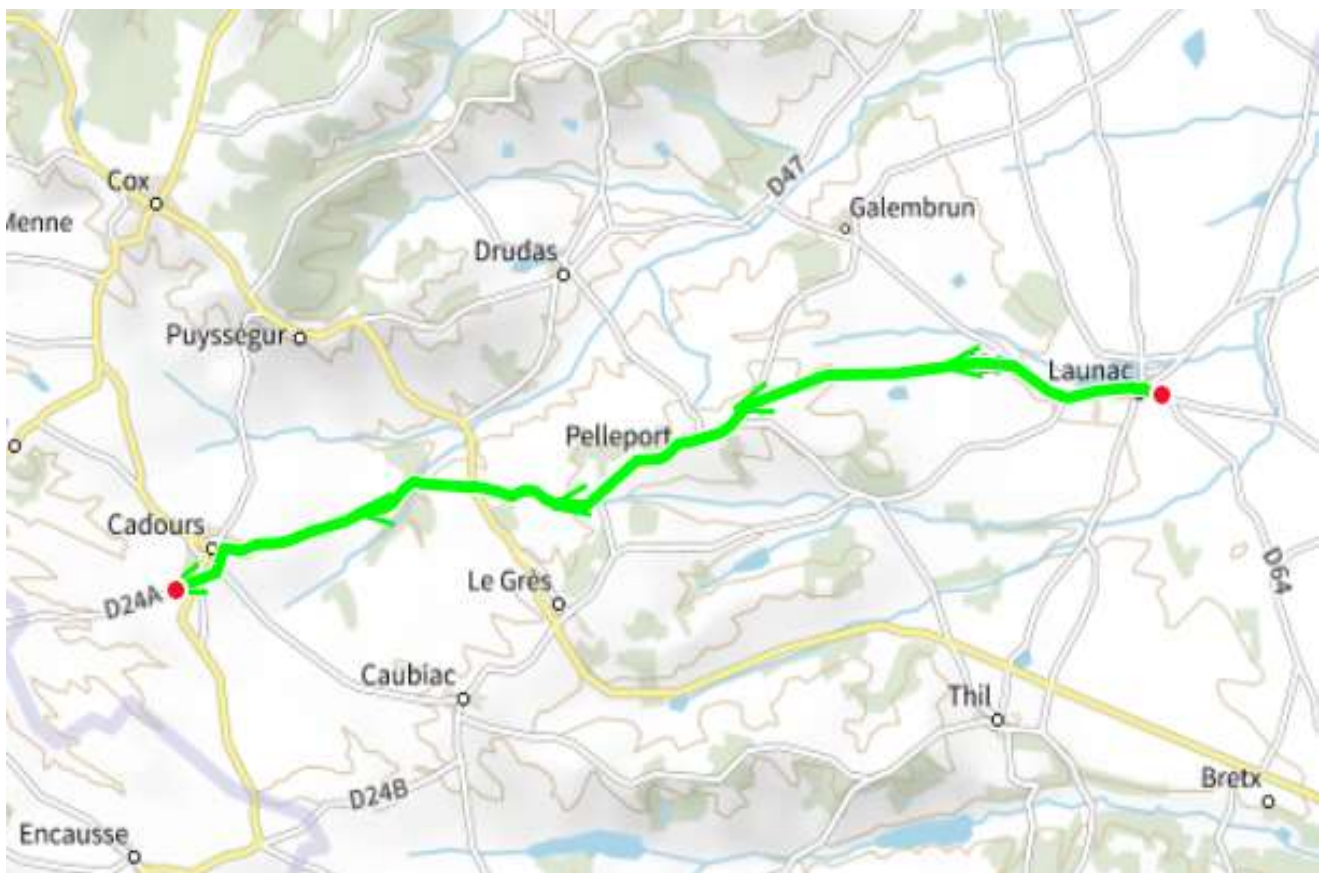

317123 - LAUNAC-COLLEGE CADOURS

Validité à partir du 02/11/2022

ALLER

| Itinéraires | | 317123A01 |
|------------------------|-------------------------------|-----------|
| Km en charge (Calculé) | | 12,3 |
| Commune | Point d'arrêt | ImMjv-- |
| LAUNAC | RD64e/Salle polyvalente zèbra | 08:26 |
| CADOURS | Collège Joseph Rey | 08:45 |

Transporteur

CARS GERS GARONNE

317123 - LAUNAC-COLLEGE CADOURS

Validité à partir du 02/11/2022

RETOUR

| | | Itinéraires 317123R01 317123R01 | |
|---------|------------------------|---------------------------------|---------|
| | | Km en charge (Calculé) | |
| Commune | Point d'arrêt | --M---- | Im-jv-- |
| CADOURS | Collège Joseph Rey | 12:05 | 17:20 |
| LAUNAC | ABCGn0894 Eglise Halle | 12:29 | 17:44 |

Transporteur

CARS GERS GARONNE