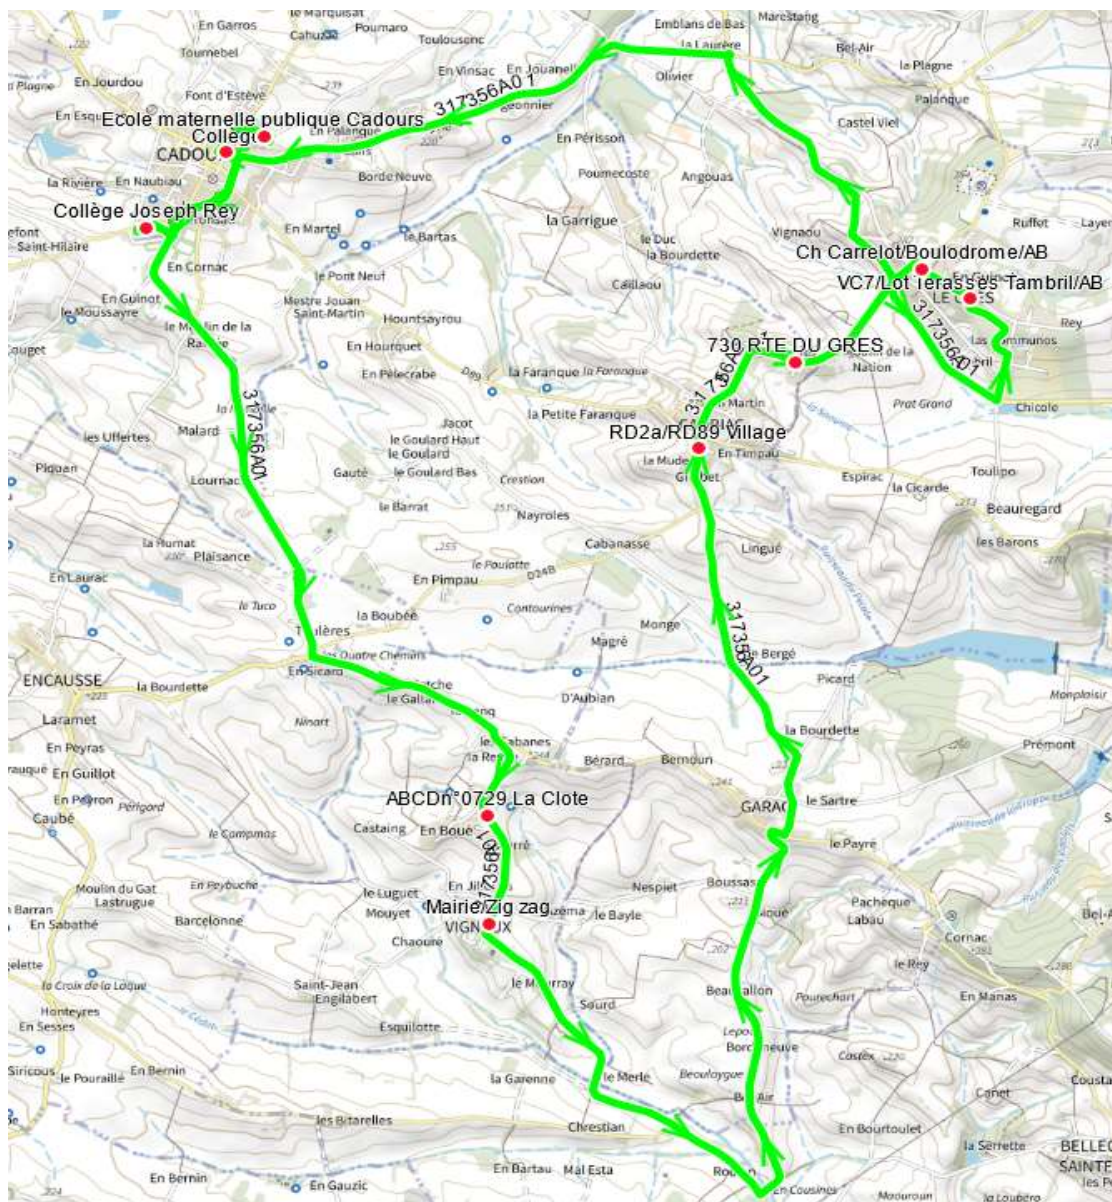

317356 - CADOURS ECOLES COLLEGE CADOURS

Validité à partir du 02/11/2022

ALLER

Itinéraires		317356A01
Km en charge (Calculé)		26,0
Commune	Point d'arrêt	ImMjv--
CADOURS	Ecole maternelle publique Cadours	08:05 ^A
VIGNAUX	ABCDn°0729 La Clote	08:13
	Mairie/Zig zag	08:15
CAUBIAC	RD2a/RD89 Village	08:25
	730 RTE DU GRES	08:27 ^B
LE GRES	VC7/Lot Terasses Tambriil/AB	08:35
	Ch Carrelot/Boulodrome/AB	08:36
CADOURS	Collège Joseph Rey	08:45
	Collège	08:50
	Ecole maternelle publique Cadours	08:55 ^A

Transporteur

CARS GERS GARONNE

Nota

A : Accompagnant

B : prise en charge des écoliers et collégiens

317356 - CADOURS ECOLES COLLEGE CADOURS

Validité à partir du 02/11/2022

RETOUR

Itinéraires		317356R01	317356R01
Km en charge (Calculé)		26,0	26,0
Commune	Point d'arrêt	--M----	Im-jv--
CADOURS	Collège Joseph Rey	12:05	
	Collège	12:10	17:05
	Ecole maternelle publique Cadours	12:15 ^A	17:10 ^A
VIGNAUX	Collège Joseph Rey		17:20
	ABCDn°0729 La Clote	12:28	17:23
CAUBIAC	Mairie/Zig zag	12:30	17:25
	RD2a/RD89 Village	12:40	17:35
LE GRES	730 RTE DU GRES	12:42 ^B	17:37 ^B
	Ch Carrelot/Boulodrome/AB	12:45	17:40
	VC7/Lot Terasses Tambril/AB	12:50	17:45
CADOURS	Ecole maternelle publique Cadours	13:10 ^A	18:05 ^A